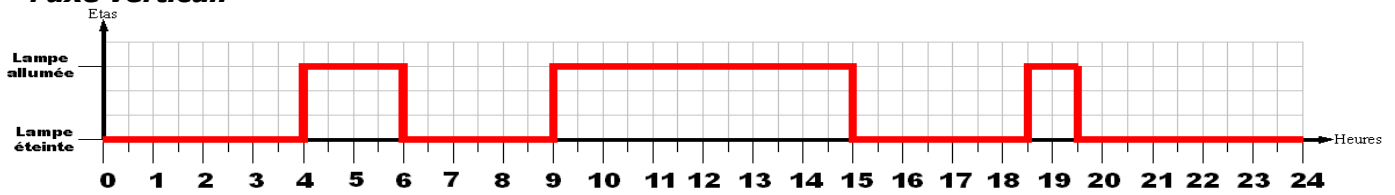

Le chronogramme est un outil permettant de représenter graphiquement l'état d'un appareil (allumé ou éteint) au cours du temps. Le temps est représenté sur l'axe horizontal et l'état sur l'axe vertical.

Jours	Plages
lundi / mardi	6h00-7h30 et 20h00-21h15
mercredi	9h00-10h30 et 15h10-17h00
jeudi / vendredi	1h00-3h00 et 14h00-15h30
samedi / dimanche	8h00-9h00 et 12h00-14h13

A l'aide des plages horaires précédentes complète les chronogrammes suivants: